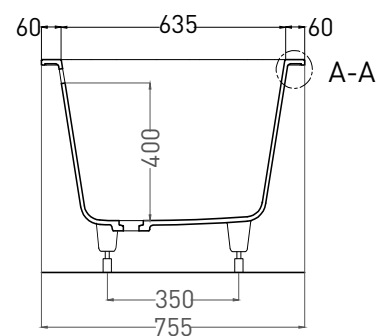

ORNELLA AXIS 170X75

ВАННА ВСТРАИВАЕМАЯ 103413G / 103413M

Дизайн: Salini SRL

salini
L'ANIMA DELL'ACQUA

Размеры: 1705 x 755 x 590 / 610 мм

Вес нетто / брутто: 71 / 122 кг

Объём до перелива: 265 л

Глубина до перелива: 400 мм

Материал: S-Sense

Покрытие: глянцевое / матовое

Цвет: RAL / белый

Комплектация: регулируемые ножки до 2 см

Требуемый смеситель: настенный / напольный

Гарантия: 10 лет

Производство: Италия / Россия

Salini SRL

20122 Italia, Milano, Largo Ildefonso Schuster, 1

info@salini-srl.com

www.salini-srl.com

© Salini SRL - All rights reserved

Все права защищены. Несанкционированное копирование, публикация, полное или частичное воспроизведение запрещены.