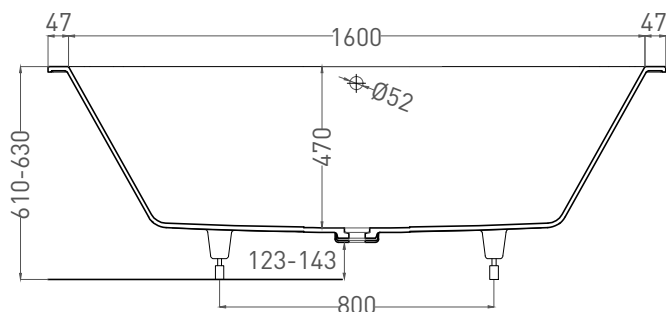

ORNELLA AXIS 170X75

ВАННА ВСТРАИВАЕМАЯ 103423M

Дизайн: Salini SRL

salini
L'ANIMA DELL'ACQUA

Размеры: 1694 x 745 x 610 / 630 мм

Вес нетто / брутто: 55 / 106 кг

Объём до перелива: 265 л

Глубина до перелива: 400 мм

Материал: S-Stone

Покрытие: матовое

Цвет: RAL / белый

Комплектация: регулируемые ножки до 2 см

Требуемый смеситель: настенный / напольный

Гарантия: 10 лет

Производство: Италия / Россия

Salini SRL

20122 Italia, Milano, Largo Ildefonso Schuster, 1

info@salini-srl.com

www.salini-srl.com

© Salini SRL - All rights reserved

Все права защищены. Несанкционированное копирование, публикация, полное или частичное воспроизведение запрещены.