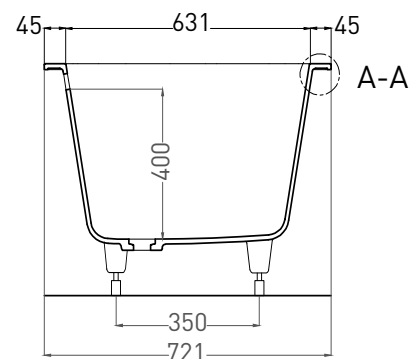

ORNELLA AXIS 170X75

ВАННА ВСТРАИВАЕМАЯ МОДИФИКАЦИЯ ОВАЛ

Дизайн: Salini SRL

salini
L'ANIMA DELL'ACQUA

Размеры: 1690 x 721 x 610 / 630 мм

Вес нетто / брутто: 55 / 106 кг

Объём до перелива: 265 л

Глубина до перелива: 400 мм

Материал: S-Stone

Покрытие: матовое

Цвет: RAL / белый

Комплектация: регулируемые ножки до 2 см

Требуемый смеситель: настенный / напольный

Гарантия: 10 лет

Производство: Италия / Россия

Salini SRL

20122 Italia, Milano, Largo Ildefonso Schuster, 1

info@salini-srl.com

www.salini-srl.com

© Salini SRL - All rights reserved

Все права защищены. Несанкционированное копирование, публикация, полное или частичное воспроизведение запрещены.