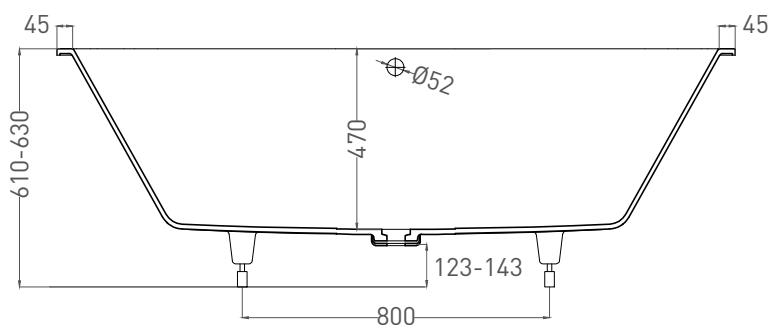

ORNELLA AXIS 170X75

ВАННА ВСТРАИВАЕМАЯ МОДИФИКАЦИЯ ОВАЛ

Дизайн: Salini SRL

salini
L'ANIMA DELL'ACQUA

Размеры: 1690 x 721 x 610 / 630 мм

Вес нетто / брутто: 55 / 106 кг

Объём до перелива: 265 л

Глубина до перелива: 400 мм

Материал: S-Stone

Покрытие: матовое

Цвет: RAL / белый

Комплектация: регулируемые ножки до 2 см

Требуемый смеситель: настенный / напольный

Гарантия: 10 лет

Производство: Италия / Россия

Salini SRL

20122 Italia, Milano, Largo Ildefonso Schuster, 1

info@salini-srl.com

www.salini-srl.com

© Salini SRL - All rights reserved

Все права защищены. Несанкционированное копирование, публикация, полное или частичное воспроизведение запрещены.