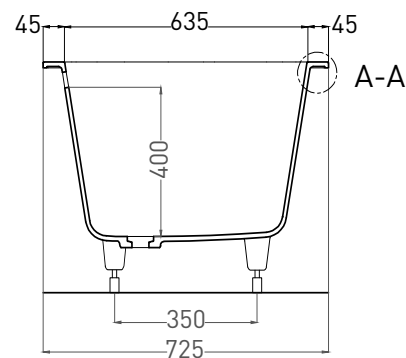

ORNELLA AXIS 170X75

ВАННА ВСТРАИВАЕМАЯ МОДИФИКАЦИЯ ОВАЛ

Дизайн: Salini SRL

salini
L'ANIMA DELL'ACQUA

Размеры: 1690 x 725 x 590 / 610 мм

Вес нетто / брутто: 71 / 122 кг

Объём до перелива: 265 л

Глубина до перелива: 400 мм

Материал: S-Sense

Покрытие: глянцевое / матовое

Цвет: RAL / белый

Комплектация: регулируемые ножки до 2 см

Требуемый смеситель: настенный / напольный

Гарантия: 10 лет

Производство: Италия / Россия

Salini SRL

20122 Italia, Milano, Largo Ildefonso Schuster, 1

info@salini-srl.com

www.salini-srl.com

© Salini SRL - All rights reserved

Все права защищены. Несанкционированное копирование, публикация, полное или частичное воспроизведение запрещены.