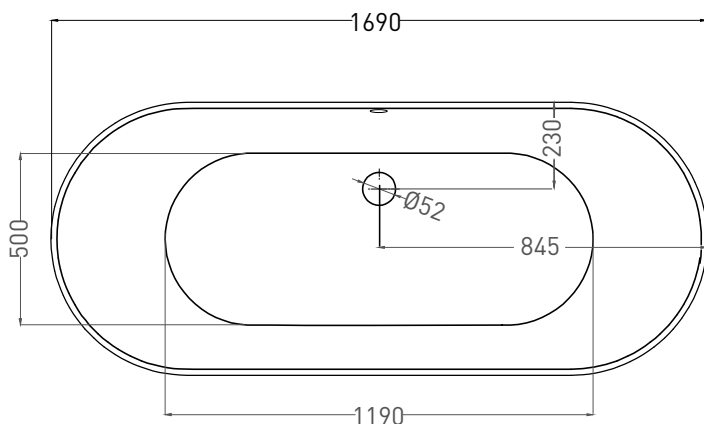

ORNELLA AXIS 170X75

ВАННА ВСТРАИВАЕМАЯ МОДИФИКАЦИЯ ОВАЛ

Дизайн: Salini SRL

salini
L'ANIMA DELL'ACQUA

Размеры: 1690 x 725 x 590 / 610 мм

Вес нетто / брутто: 71 / 122 кг

Объём до перелива: 265 л

Глубина до перелива: 400 мм

Материал: S-Sense

Покрытие: глянцевое / матовое

Цвет: RAL / белый

Комплектация: регулируемые ножки до 2 см

Требуемый смеситель: настенный / напольный

Гарантия: 10 лет

Производство: Италия / Россия

Salini SRL

20122 Italia, Milano, Largo Ildefonso Schuster, 1

info@salini-srl.com

www.salini-srl.com

© Salini SRL - All rights reserved

Все права защищены. Несанкционированное копирование, публикация, полное или частичное воспроизведение запрещены.