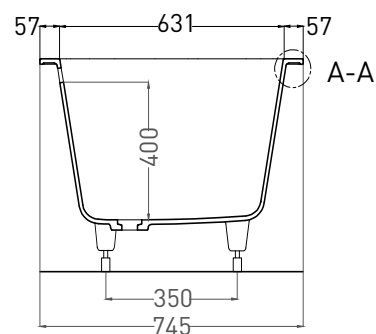

ORNELLA AXIS 170X75

ВАННА ВСТРАИВАЕМАЯ 103423M

Дизайн: Salini SRL

salini
L'ANIMA DELL'ACQUA

Размеры: 1694 x 745 x 610 / 630 мм

Вес нетто / брутто: 55 / 106 кг

Объём до перелива: 265 л

Глубина до перелива: 400 мм

Материал: S-Stone

Покрытие: матовое

Цвет: RAL / белый

Комплектация: регулируемые ножки до 2 см

Требуемый смеситель: настенный / напольный

Гарантия: 10 лет

Производство: Италия / Россия

Salini SRL

20122 Italia, Milano, Largo Ildefonso Schuster, 1

info@salini-srl.com

www.salini-srl.com

© Salini SRL - All rights reserved

Все права защищены. Несанкционированное копирование, публикация, полное или частичное воспроизведение запрещены.