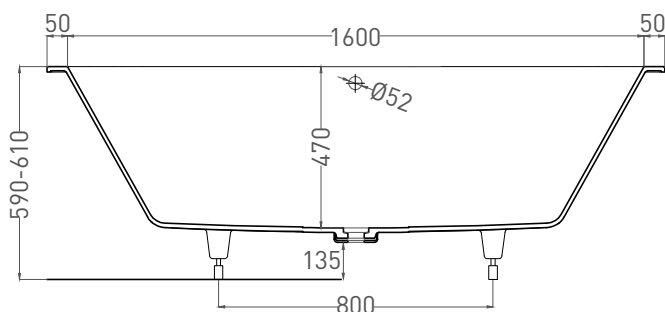

ORNELLA AXIS 170X75

ВАННА ВСТРАИВАЕМАЯ 103413G / 103413M

Дизайн: Salini SRL

salini
L'ANIMA DELL'ACQUA

Размеры: 1705 x 755 x 590 / 610 мм

Вес нетто / брутто: 71 / 122 кг

Объём до перелива: 265 л

Глубина до перелива: 400 мм

Материал: S-Sense

Покрытие: глянцевое / матовое

Цвет: RAL / белый

Комплектация: регулируемые ножки до 2 см

Требуемый смеситель: настенный / напольный

Гарантия: 10 лет

Производство: Италия / Россия

Salini SRL

20122 Italia, Milano, Largo Ildefonso Schuster, 1

info@salini-srl.com

www.salini-srl.com

© Salini SRL - All rights reserved

Все права защищены. Несанкционированное копирование, публикация, полное или частичное воспроизведение запрещены.