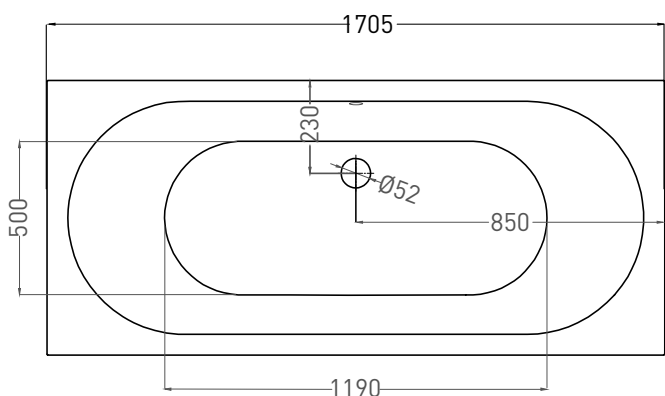

ORNELLA AXIS 170X75

ВАННА ВСТРАИВАЕМАЯ 103413G / 103413M

Дизайн: Salini SRL

salini
L'ANIMA DELL'ACQUA

Размеры: 1705 x 755 x 590 / 610 мм

Вес нетто / брутто: 71 / 122 кг

Объём до перелива: 265 л

Глубина до перелива: 400 мм

Материал: S-Sense

Покрытие: глянцевое / матовое

Цвет: RAL / белый

Комплектация: регулируемые ножки до 2 см

Требуемый смеситель: настенный / напольный

Гарантия: 10 лет

Производство: Италия / Россия

Salini SRL

20122 Italia, Milano, Largo Ildefonso Schuster, 1

info@salini-srl.com

www.salini-srl.com

© Salini SRL - All rights reserved

Все права защищены. Несанкционированное копирование, публикация, полное или частичное воспроизведение запрещены.