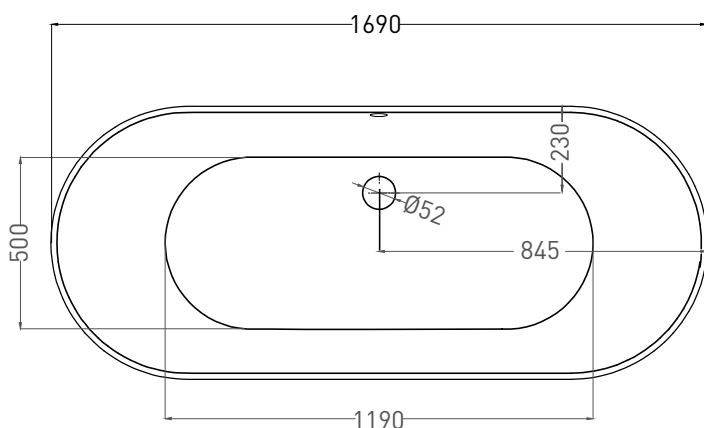

ORNELLA AXIS 170X75

ВАННА ВСТРАИВАЕМАЯ МОДИФИКАЦИЯ ОВАЛ

Дизайн: Salini SRL

salini
L'ANIMA DELL'ACQUA

Размеры: 1690 x 721 x 610 / 630 мм

Вес нетто / брутто: 55 / 106 кг

Объём до перелива: 265 л

Глубина до перелива: 400 мм

Материал: S-Stone

Покрытие: матовое

Цвет: RAL / белый

Комплектация: регулируемые ножки до 2 см

Требуемый смеситель: настенный / напольный

Гарантия: 10 лет

Производство: Италия / Россия

Salini SRL

20122 Italia, Milano, Largo Ildefonso Schuster, 1

info@salini-srl.com

www.salini-srl.com

© Salini SRL - All rights reserved

Все права защищены. Несанкционированное копирование, публикация, полное или частичное воспроизведение запрещены.