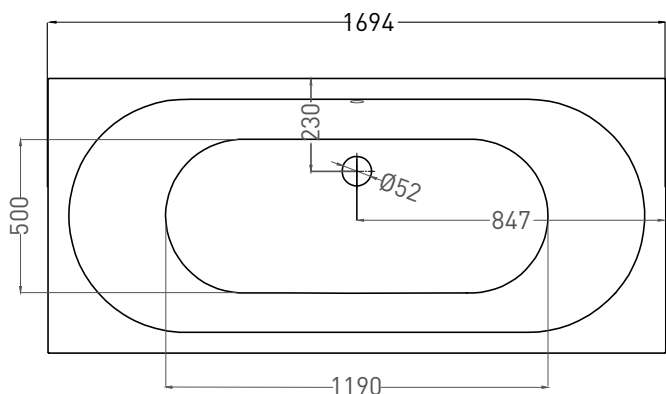

ORNELLA AXIS 170X75

ВАННА ВСТРАИВАЕМАЯ 103423M

Дизайн: Salini SRL

salini
L'ANIMA DELL'ACQUA

Размеры: 1694 x 745 x 610 / 630 мм

Вес нетто / брутто: 55 / 106 кг

Объём до перелива: 265 л

Глубина до перелива: 400 мм

Материал: S-Stone

Покрытие: матовое

Цвет: RAL / белый

Комплектация: регулируемые ножки до 2 см

Требуемый смеситель: настенный / напольный

Гарантия: 10 лет

Производство: Италия / Россия

Salini SRL

20122 Italia, Milano, Largo Ildefonso Schuster, 1

info@salini-srl.com

www.salini-srl.com

© Salini SRL - All rights reserved

Все права защищены. Несанкционированное копирование, публикация, полное или частичное воспроизведение запрещены.