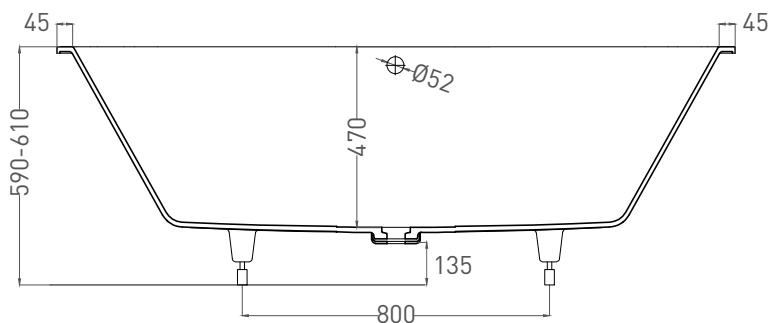

ORNELLA AXIS 170X75

ВАННА ВСТРАИВАЕМАЯ МОДИФИКАЦИЯ ОВАЛ

Дизайн: Salini SRL

salini
L'ANIMA DELL'ACQUA

Размеры: 1690 x 725 x 590 / 610 мм

Вес нетто / брутто: 71 / 122 кг

Объём до перелива: 265 л

Глубина до перелива: 400 мм

Материал: S-Sense

Покрытие: глянцевое / матовое

Цвет: RAL / белый

Комплектация: регулируемые ножки до 2 см

Требуемый смеситель: настенный / напольный

Гарантия: 10 лет

Производство: Италия / Россия

Salini SRL

20122 Italia, Milano, Largo Ildefonso Schuster, 1

info@salini-srl.com

www.salini-srl.com

© Salini SRL - All rights reserved

Все права защищены. Несанкционированное копирование, публикация, полное или частичное воспроизведение запрещены.